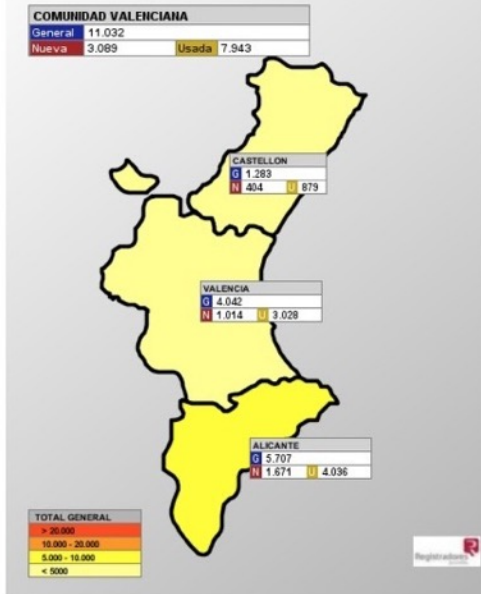

NÚMERO DE COMPROVENTAS DE VIVIENDA REGISTRADAS. 4º TRIMESTRE

ESTADÍSTICA REGISTRAL
INMOBILIARIA

- 4º TRIMESTRE 2014 -

COMUNIDAD VALENCIANA

Evolución del precio declarado de la vivienda. Naci...
precios medios intera...

PRECIO DECLARADO DE LA VIVIENDA (€/m²). CAPITALES DE PROVINCIA. INTERANUAL 4º TRIMESTRE 2014

■ NACIONAL ■ COM. VALENCIANA
Evolución del precio declarado de la vivienda. Comunidades Autónomas vs Captales de provincia vs Comunidad Valenciana vs Captales de provincia de provincia de la Comunidad Valenciana (precio medio interanual)