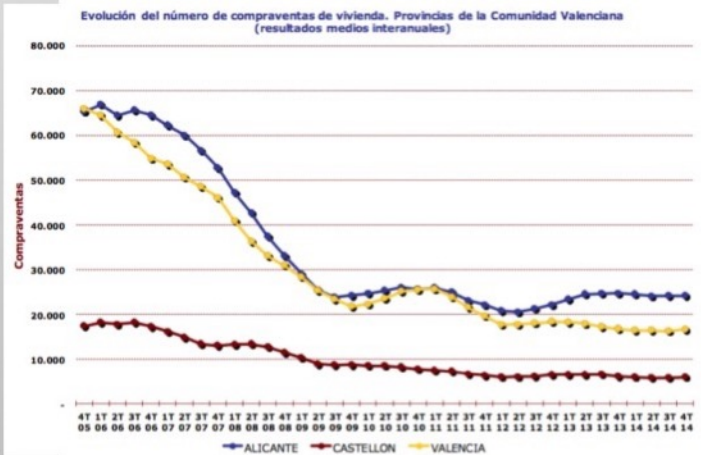

ESTADÍSTICA REGISTRAL INMOBILIARIA

Comunidad Valenciana

Anuario 2014

NÚMERO DE COMRAVENTAS DE VIVIENDA REGISTRADAS. PROVINCIAS. 2014

COMUNIDAD VALENCIANA			
General	46.808		
Nueva	17.349	Usada 29.459	

TOTAL GENERAL	
> 100000	Castellón
50.000 - 100000	Valencia
25.000 - 50.000	Alicante
< 25.000	

NÚMERO DE COMRAVENTAS DE VIVIENDA REGISTRADAS POR CADA MIL HABITANTES. NÚMEROS ÍNDICE. PROVINCIAS DE LA COMUNIDAD VALENCIANA. 2014			
PROVINCIA	GENERAL	NUEVA	USADA
ALICANTE	189,60	206,46	179,59
CASTELLÓN	148,34	164,51	138,74
VALENCIA	95,85	78,29	106,29
NACIONAL	100,00	100,00	100,00