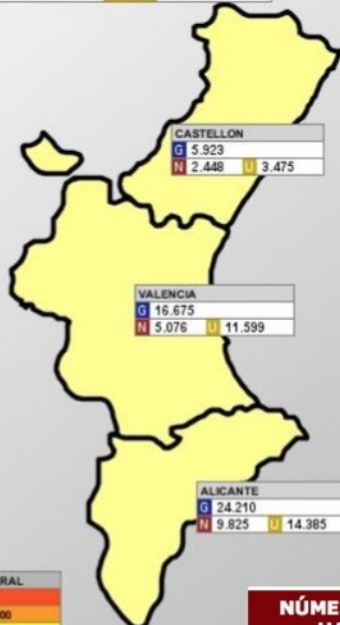

ESTADÍSTICA REGISTRAL INMOBILIARIA

Comunidad Valenciana

Anuario 2014

NÚMERO DE COMRAVENTAS DE VIVIENDA REGISTRADAS. PROVINCIAS. 2014

COMUNIDAD VALENCIANA			
General	46.808		
Nueva	17.349	Usada 29.459	

TOTAL GENERAL	
> 100000	Castellón
50.000 - 100000	Valencia
25.000 - 50.000	Alicante
< 25.000	

NÚMERO DE COMRAVENTAS DE VIVIENDA REGISTRADAS POR CADA MIL HABITANTES. NÚMEROS ÍNDICE. PROVINCIAS DE LA COMUNIDAD VALENCIANA. 2014			
PROVINCIA	GENERAL	NUEVA	USADA
ALICANTE	189,60	206,46	179,59
CASTELLÓN	148,34	164,51	138,74
VALENCIA	95,85	78,29	106,29
NACIONAL	100,00	100,00	100,00