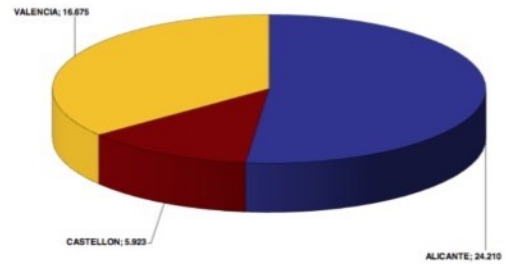

ESTADÍSTICA REGISTRAL INMOBILIARIA

Comunidad Valenciana

Anuario 2014

NÚMERO DE COMRAVENTAS DE VIVIENDA REGISTRADAS. PROVINCIAS. 2014

COMUNIDAD VALENCIANA			
General	46.808		
Nueva	17.349	Usada 29.459	

TOTAL GENERAL	
> 100000	Castellón
50.000 - 100000	Valencia
25.000 - 50.000	Alicante
< 25.000	